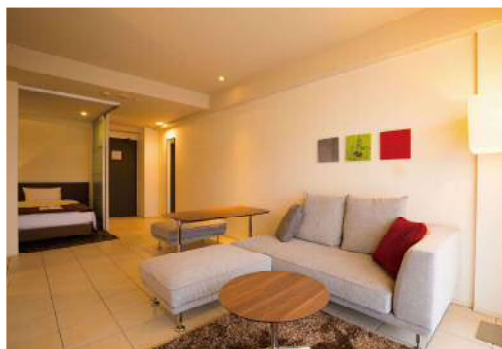

7泊から!

函館 男爵倶楽部 ホテル&リゾート

ロングステイ料金のご案内

男爵倶楽部は全室 41㎡～、リビング・キッチン・バルコニーを完備。国内有数の観光地・函館で気軽に別荘ステイをお楽しみいただけます。

ロングステイ料金 14泊以上の場合

ツイン (41㎡)
2名1室・1泊あたり **¥10,000～**

- 全室リビング・キッチン・ビューバス・バルコニー付
- 調理器具、カトラリーを完備。自由に自炊が可能
- JR 函館駅から徒歩 3分 / 函館空港から車で 20分

■ シーズン料金表 素泊り(税込)

【ツイン】 41㎡ 3~6階		SP	トップ	ショルダー	ボトム
7泊~13泊 料金	室料			10,000	8,000
	1名利用			@10,000	@8,000
	室料	30,000	23,500	15,500	11,500
	2名利用	@15,000	@11,750	@7,750	@5,750
	室料	34,400	27,900	19,900	15,900
	3名利用	@11,470	@9,300	@6,630	@5,300
14泊~ 料金	室料			9,000	7,000
	1名利用			@9,000	@7,000
	室料	28,000	22,000	14,000	10,000
	2名利用	@14,000	@11,000	@7,000	@5,000
	室料	32,400	26,400	18,400	14,400
	3名利用	@10,800	@8,800	@6,130	@4,800

ツイン(41㎡)

- ・喫煙3階、禁煙4~6階
- ・3名1室の場合、エキストラベッドを1台追加
- ・ドッグフレンドリールームもあり(2階)

【D-ツイン】 41㎡ 7~9階		SP	トップ	ショルダー	ボトム
7泊~13泊 料金	室料			12,000	10,000
	1名利用			@12,000	@10,000
	室料	34,000	27,500	19,500	15,500
	2名利用	@17,000	@13,750	@9,750	@7,750
	室料	38,400	31,900	23,900	19,900
	3名利用	@12,800	@10,630	@7,970	@6,630
14泊~ 料金	室料			11,000	9,000
	1名利用			@11,000	@9,000
	室料	32,000	26,000	18,000	14,000
	2名利用	@16,000	@13,000	@9,000	@7,000
	室料	36,400	30,400	22,400	18,400
	3名利用	@12,130	@10,130	@7,470	@6,130

D-ツイン(41㎡・2017年リニューアル)

- ・高層階確約(喫煙9階、禁煙7~8階)
- ・スツールを自由に動かし寛げる、D-ルームだけのリビング・ダイニングセット
- ・防水テレビ&スピーカーなど、より快適な滞在が可能なグッズを用意

【清掃について】

原則3日に1回とさせていただきます。
ただしタオル交換、アメニティの補充等は毎日可能です。