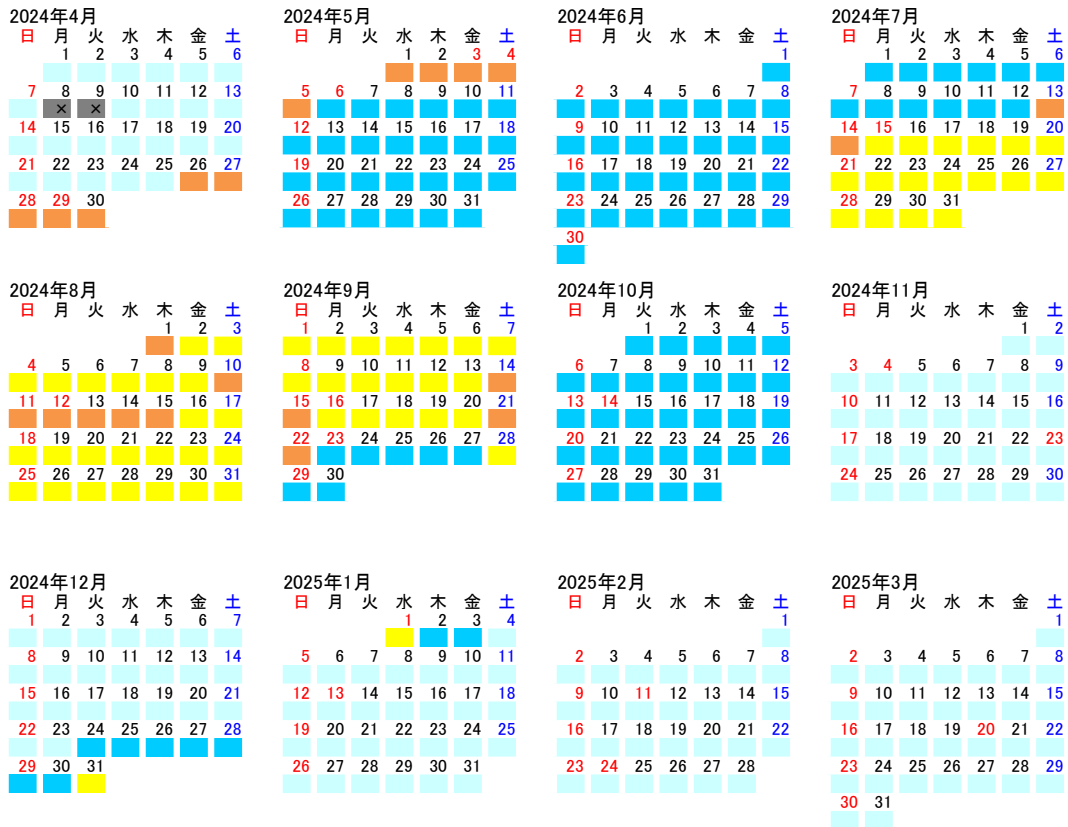

■ 長期連泊用 料金カレンダー

2024年4月 - 2025年3月

■ シーズン料金表 素泊り (消費税・サービス料込)

【ツイン】41㎡ 4～6階		SP	トップ	ショルダー	ボトム
7泊～13泊 料金	室料	34,000	27,500	14,750	12,750
	1名利用	@34,000	@27,500	@14,750	@12,750
	室料	34,000	27,500	19,500	15,500
	2名利用	@17,000	@13,750	@9,750	@7,750
	室料	38,400	31,890	23,910	19,890
3名利用	@12,800	@10,630	@7,970	@6,630	
14泊～ 料金	室料	32,000	26,000	13,750	11,750
	1名利用	@32,000	@26,000	@13,750	@11,750
	室料	32,000	26,000	18,000	14,000
	2名利用	@16,000	@13,000	@9,000	@7,000
	室料	36,390	30,390	22,410	18,390
3名利用	@12,130	@10,130	@7,470	@6,130	

ツイン(41㎡)

- ・喫煙5階、禁煙 4 or 6 階
- ・3名1室の場合、エキストラベッドを1台追加
- ・ドッグフレンドリールームもあり(2階)

【D-ツイン】41㎡ 7～9階		SP	トップ	ショルダー	ボトム
7泊～13泊 料金	室料	38,000	31,500	16,750	14,750
	1名利用	@38,000	@31,500	@16,750	@14,750
	室料	38,000	31,500	23,500	19,500
	2名利用	@19,000	@15,750	@11,750	@9,750
	室料	42,390	35,910	27,900	23,910
3名利用	@14,130	@11,970	@9,300	@7,970	
14泊～ 料金	室料	36,000	30,000	15,750	13,750
	1名利用	@36,000	@30,000	@15,750	@13,750
	室料	36,000	30,000	22,000	18,000
	2名利用	@18,000	@15,000	@11,000	@9,000
	室料	40,410	34,410	26,400	22,410
3名利用	@13,470	@11,470	@8,800	@7,470	