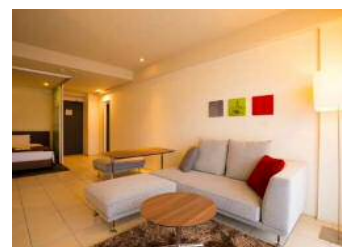

■ 長期連泊用 料金カレンダー

2024年4月 - 2025年3月

■ シーズン料金表 素泊り (消費税・サービス料込)

【ツイン】41㎡ 4～6階		SP	トップ	ショルダー	ボトム
7泊～13泊 料金	室料	34,000	27,500	14,750	12,750
	1名利用	@34,000	@27,500	@14,750	@12,750
	室料	34,000	27,500	19,500	15,500
	2名利用	@17,000	@13,750	@9,750	@7,750
	室料	38,400	31,890	23,910	19,890
3名利用	@12,800	@10,630	@7,970	@6,630	
14泊～ 料金	室料	32,000	26,000	13,750	11,750
	1名利用	@32,000	@26,000	@13,750	@11,750
	室料	32,000	26,000	18,000	14,000
	2名利用	@16,000	@13,000	@9,000	@7,000
	室料	36,390	30,390	22,410	18,390
3名利用	@12,130	@10,130	@7,470	@6,130	

ツイン(41㎡)

- ・喫煙5階、禁煙 4 or 6 階
- ・3名1室の場合、エキストラベッドを1台追加
- ・ドッグフレンドリールームもあり(2階)

【D-ツイン】41㎡ 7～9階		SP	トップ	ショルダー	ボトム
7泊～13泊 料金	室料	38,000	31,500	16,750	14,750
	1名利用	@38,000	@31,500	@16,750	@14,750
	室料	38,000	31,500	23,500	19,500
	2名利用	@19,000	@15,750	@11,750	@9,750
	室料	42,390	35,910	27,900	23,910
3名利用	@14,130	@11,970	@9,300	@7,970	
14泊～ 料金	室料	36,000	30,000	15,750	13,750
	1名利用	@36,000	@30,000	@15,750	@13,750
	室料	36,000	30,000	22,000	18,000
	2名利用	@18,000	@15,000	@11,000	@9,000
	室料	40,410	34,410	26,400	22,410
3名利用	@13,470	@11,470	@8,800	@7,470	

D-ツイン(41㎡)

- ・連泊など「お部屋での滞在時間が長い」お客様におすすめ
- ・足を伸ばして寛げるソファ、食事がしやすい大き目のテーブル、他家電・設備あり
- ・ドッグフレンドリールームもあり(3階)

【清掃について】

原則3日に1回とさせていただきます。
ただしタオル交換、アメニティの補充等は毎日可能です。